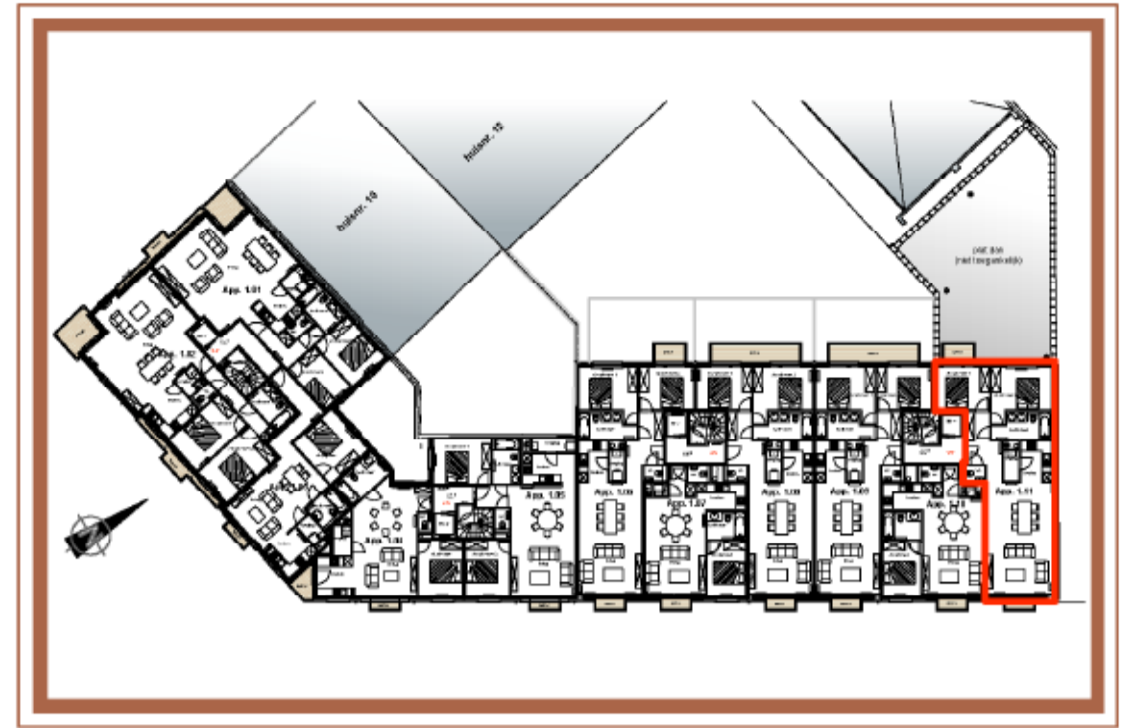

Noordpijl

SCHAAL

Gevelzicht

inplanting